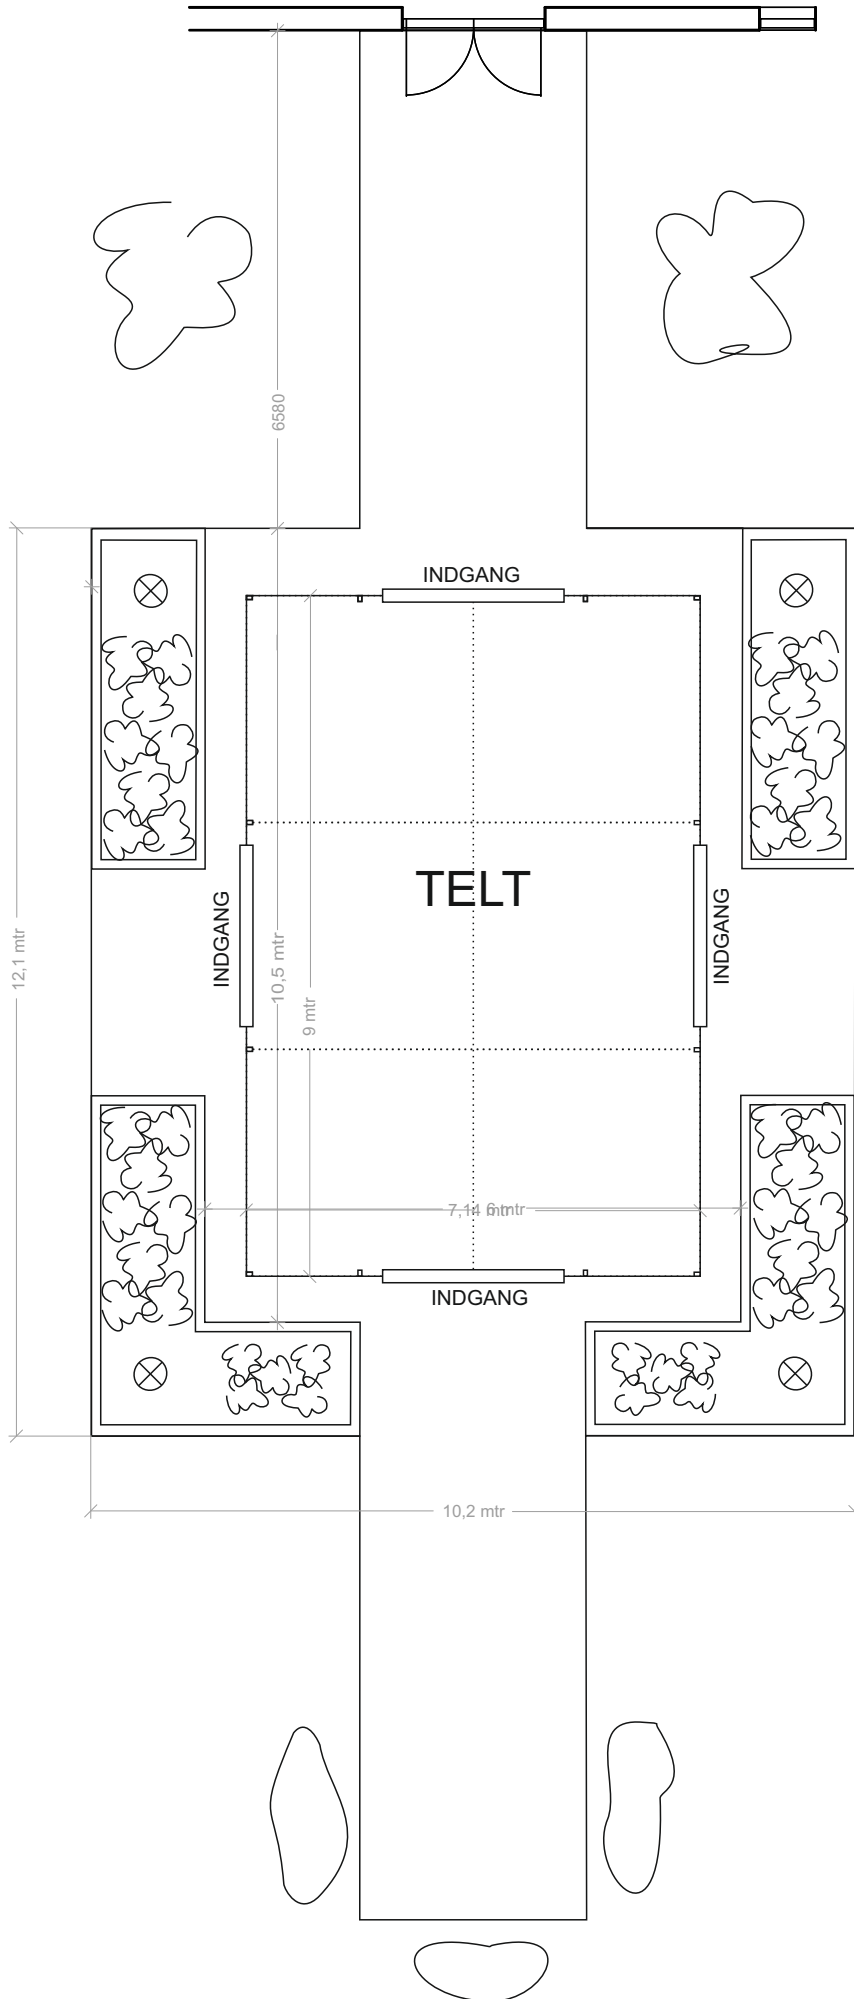

FESTLOKALE

HAVREVANG, LØNSTRUPVEJ 36, LØNSTRUP, 9800 HJØRRING
PLAN AF GARDSPADS PLADS MÅL 1:100