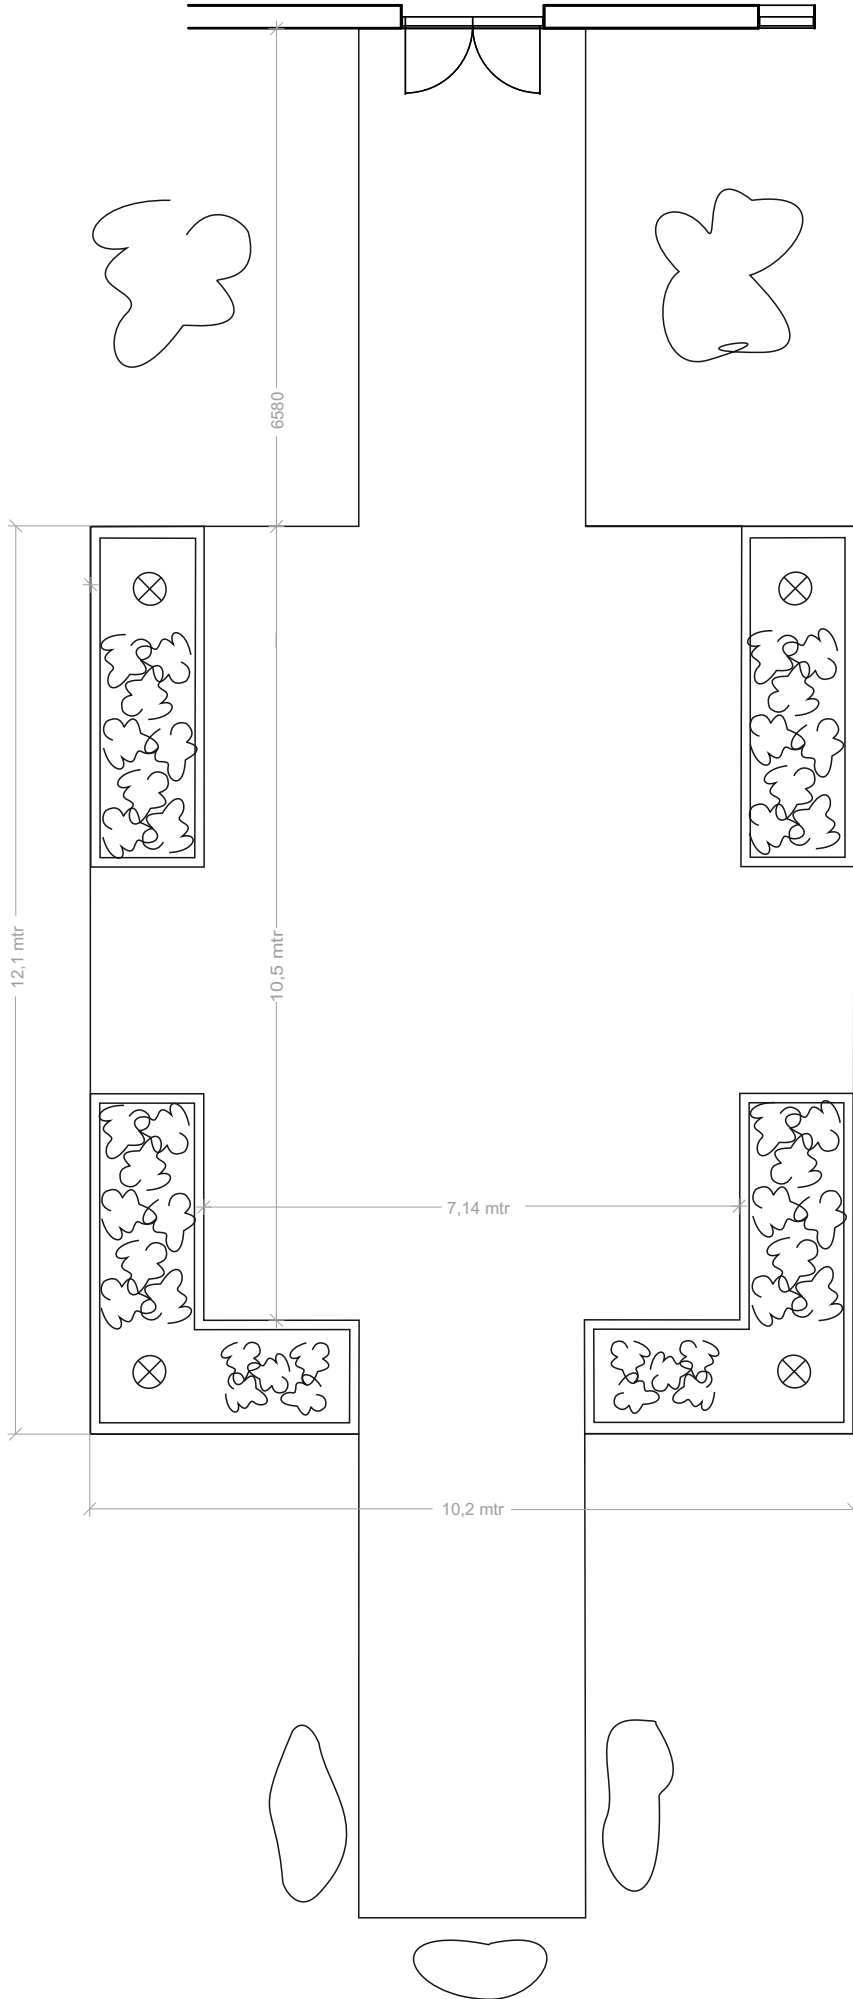

# FESTLOKALE

HAVREVANG, LØNSTRUPVEJ 36, LØNSTRUP, 9800 HJØRRING  
PLAN AF GARDSPADS MÅL 1:100